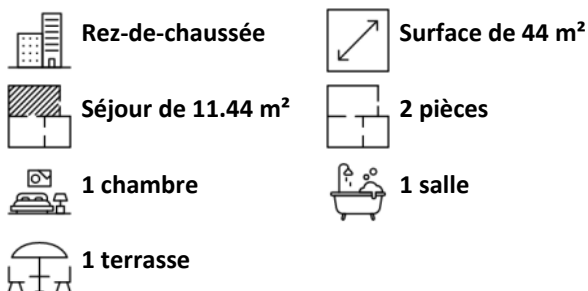

— A VENDRE —

**Belles adresses, Bien
à la une,**

44 m²

LILLE

160 000 €

REFERENCE

Référence : 660

CARACTERISTIQUES

AMENAGEMENTS EXTERIEURS

Exposition : Nord-est
 Construit en : 1950
 Vitrage : Double
 Huisseries : PVC / bois
 Rez-de-chaussée : Oui
 Caves : 1
 Assainissement : Tout à l'égout

CLASSE ENERGIE ET CLASSE CLIMAT