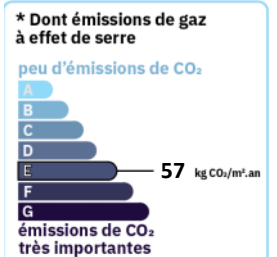

— A VENDRE —

**Belles adresses, Bien
à la une,**

44 m²

LILLE

160 000 €

REFERENCE

Référence : 660

CARACTERISTIQUES

AMENAGEMENTS EXTERIEURS

Exposition : Nord-est
Construit en : 1950
Vitrage : Double
Huisseries : PVC / bois
Rez-de-chaussée : Oui
Caves : 1
Assainissement : Tout à l'égout

CLASSE ENERGIE ET CLASSE CLIMAT

logement très performant

logement extrêmement consommateur d'énergie

CONNEXION INTERNET

📶 Cuivre DSL : de 3 à 8 Mbit/s
Fibre optique : plus de 1 Gbit/s

VOIR L'ANNONCE SUR NOTRE SITE INTERNET