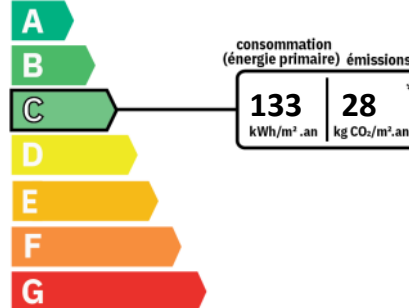

— A VENDRE —
Belles adresses, Bien
à la une,
78 m² env.

LA MADELEINE

289 000 €

REFERENCE

Référence : **1240**

CARACTERISTIQUES

 Surface de 78 m ²	 Terrain de 59 m ²
 4 pièces	 3 chambres
 1 salle	 1 terrasse

AMENAGEMENTS EXTERIEURS

Exposition :	Sud
Construit en :	1930
Caves :	1
Assainissement :	Tout à l'égout

AMENAGEMENTS INTERIEURS

Cuisine :	EQUIPEE
Salles d'eau :	1
Principal revêtement de sol :	Parquet
Chauffage :	INDIVIDUEL/GAZ
Eau chaude :	Gaz/Chaudière mixte

CLASSE ENERGIE ET CLASSE CLIMAT

logement très performant

logement extrêmement consommateur d'énergie

CONNEXION INTERNET

	Cuivre DSL : de 3 à 8 Mbit/s
	Fibre optique : plus de 1 Gbit/s

VOIR L'ANNONCE SUR NOTRE SITE INTERNET