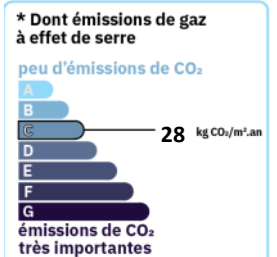

— A VENDRE —
Belles adresses, Bien
à la une,
78 m² env.

LA MADELEINE

289 000 €

REFERENCE

Référence : **1240**

CARACTERISTIQUES

 Surface de 78 m ²	 Terrain de 59 m ²
 4 pièces	 3 chambres
 1 salle	 1 terrasse

AMENAGEMENTS EXTERIEURS

Exposition :	Sud
Construit en :	1930
Caves :	1
Assainissement :	Tout à l'égout

AMENAGEMENTS INTERIEURS

Cuisine :	EQUIPEE
Salles d'eau :	1
Principal revêtement de sol :	Parquet
Chauffage :	INDIVIDUEL/GAZ
Eau chaude :	Gaz/Chaudière mixte

CLASSE ENERGIE ET CLASSE CLIMAT

logement très performant

logement extrêmement consommateur d'énergie

CONNEXION INTERNET

	Cuivre DSL : de 3 à 8 Mbit/s
	Fibre optique : plus de 1 Gbit/s

VOIR L'ANNONCE SUR NOTRE SITE INTERNET