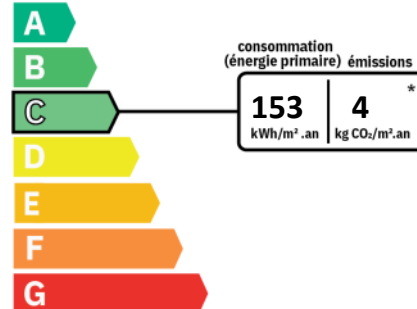

CLASSE ENERGIE ET CLASSE CLIMAT

logement très performant

logement extrêmement consommateur d'énergie

CONNEXION INTERNET

Fibre : plus de 1 Gbit/s
Câble : plus de 1 Gbit/s