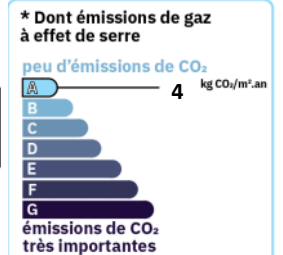

CLASSE ENERGIE ET CLASSE CLIMAT

logement très performant

logement extrêmement consommateur d'énergie

CONNEXION INTERNET

Fibre : plus de 1 Gbit/s
Câble : plus de 1 Gbit/s