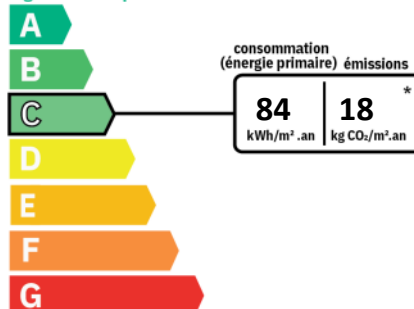

Vous bénéficierez également d'un agréable espace vert au sein de la copropriété ainsi que d'un local à vélos.

Disponible au 1er juin 2026.

Montant estimé des dépenses annuelles d'énergie pour un usage standard : 516 à 698 euros (année 2021).

CLASSE ENERGIE ET CLASSE CLIMAT

logement très performant

* Dont émissions de gaz à effet de serre

peu d'émissions de CO₂

logement extrêmement consommateur d'énergie

CONNEXION INTERNET

Fibre : plus de 1 Gbit/s