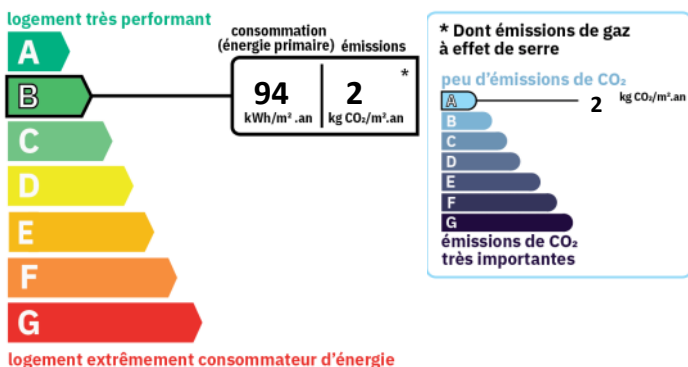

COPROPRIETE

Statut : **Soumis au statut de la copropriété**
 Copropriété de : **60 lots**
 Charges courantes : **1 525 €/an en moyenne**
 Procédure en cours : **Non**

CLASSE ENERGIE ET CLASSE CLIMAT

VOIR L'ANNONCE SUR NOTRE SITE INTERNET