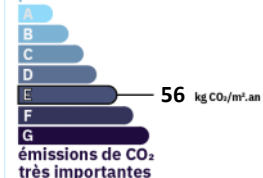

## CLASSE ENERGIE ET CLASSE CLIMAT

logement très performant

consommation (énergie primaire) émissions  
**259** | **56** \*  
 kWh/m<sup>2</sup>.an | kg CO<sub>2</sub>/m<sup>2</sup>.an

logement extrêmement consommateur d'énergie

\* Dont émissions de gaz à effet de serre

peu d'émissions de CO<sub>2</sub>

émissions de CO<sub>2</sub> très importantes